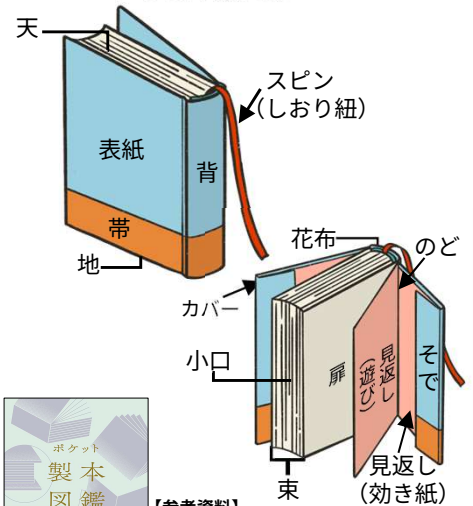

さくらすトピックス

スタジオ3で製本イベント開催！

4/12（日）さくらす3階スタジオ3にて、小学校4年生から高校生までを対象とした子ども向けイベント「本づくりワークショップ〜糸とじ編〜」が行われた。

会場となったスタジオ3は給湯室付の部屋。室内倉庫にある机と椅子を出し入れすることで、会議室としての活用や、広々としたワークショップ会場としての活用など多目的な使用が可能となる。

イベントは、表紙にシールや様々な用紙を貼るなどしてコラージュし、思い思いの形にデコレーションしたあと、糸とじで製本し、世界で一冊の自分だけの本を作るといったもの。参加した方々は、終始楽しげな作業を進めていた。選ぶシールも貼り方も人それぞれ、個性あふれる作品が出来あがった。

イベントの様子

また、ただ本を作成するのではなく、『ルリコールおじさん』『はたらく製本所』などの、製本に関する本の読み聞かせや展示も行った。楽しみつつも、新たな学びを得られる空間が形作られた。

読み聞かせの様子

このイベントを通して普段自分たちが読んでいる本がどのように作られているのか、どのような思いで本を作っているのかということを知り、本に対する理解を深め、取り扱い方を考える良いきっかけとなったことだろう。

さくらすは、生涯学習センターと図書館の両方の側面を併せ持つ施設として誕生した。今後も、楽しく学びを得られつつ、本の魅力を再発見できるような、様々なイベントを行っていきたいと思う。

まずはここから、本の各名称を知ろう

【参考資料】
ポケット製本図鑑
デザインのひきだし編集部 編
グラフィック社
022.8/本ヶ

さくらすスタッフの偏愛読書案内

1作目に続き、『新』『さらば!』と3作にわたり展開されたこのシリーズは、皆さんも一度は行ったことがあるはずの「書店」を舞台にした物語。タイトルからは想像がつかないほどの、書店そして小説への愛があふれている。